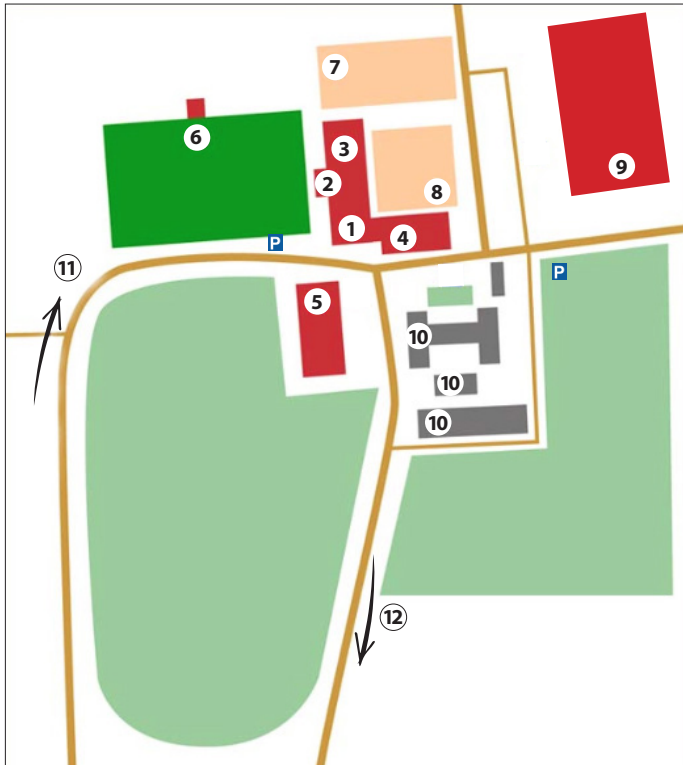

# Anläggningskiss Åkarpsgården - Vellinge Hästsportförening

- 1 Kansli, kafeteria (2:a vån)
- 2 Sekretariat
- 3 Stora Ridhuset
- 4 Lilla Ridhuset
- 5 Nya Ridhuset
- 6 Tävlingsbana (gräs)
- 7 Grusbana
- 8 Parkens ridbana
- 9 Hagahill Ridhus
- 10 Stallar
- 11 Infart publik & hästtransport
- 12 Utfart hästtransport