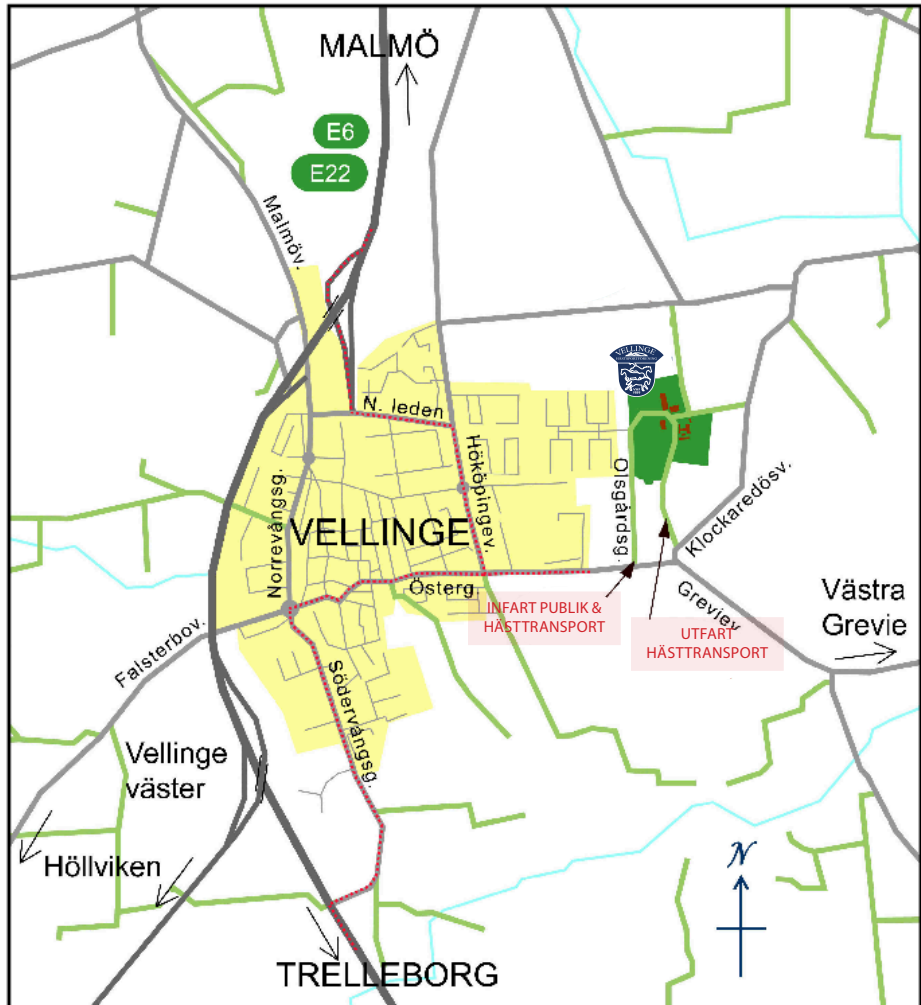

Vellinge Hästsportförening

Körbeskrivning från Malmö:

- Kör motorväg, E6/E22 mot Trelleborg.
- e. 10 km sväng av första avfarten till Vellinge
- e. 1 km vänster vid rondellen (Norra leden)
- e. 400m höger vid T-korsning (Hököpingevägen)
- e. 800m vänster vid rondell (Östergatan)
- e. 800m vänster vid Bjud Grönsaker (Olsgårdsgatan)