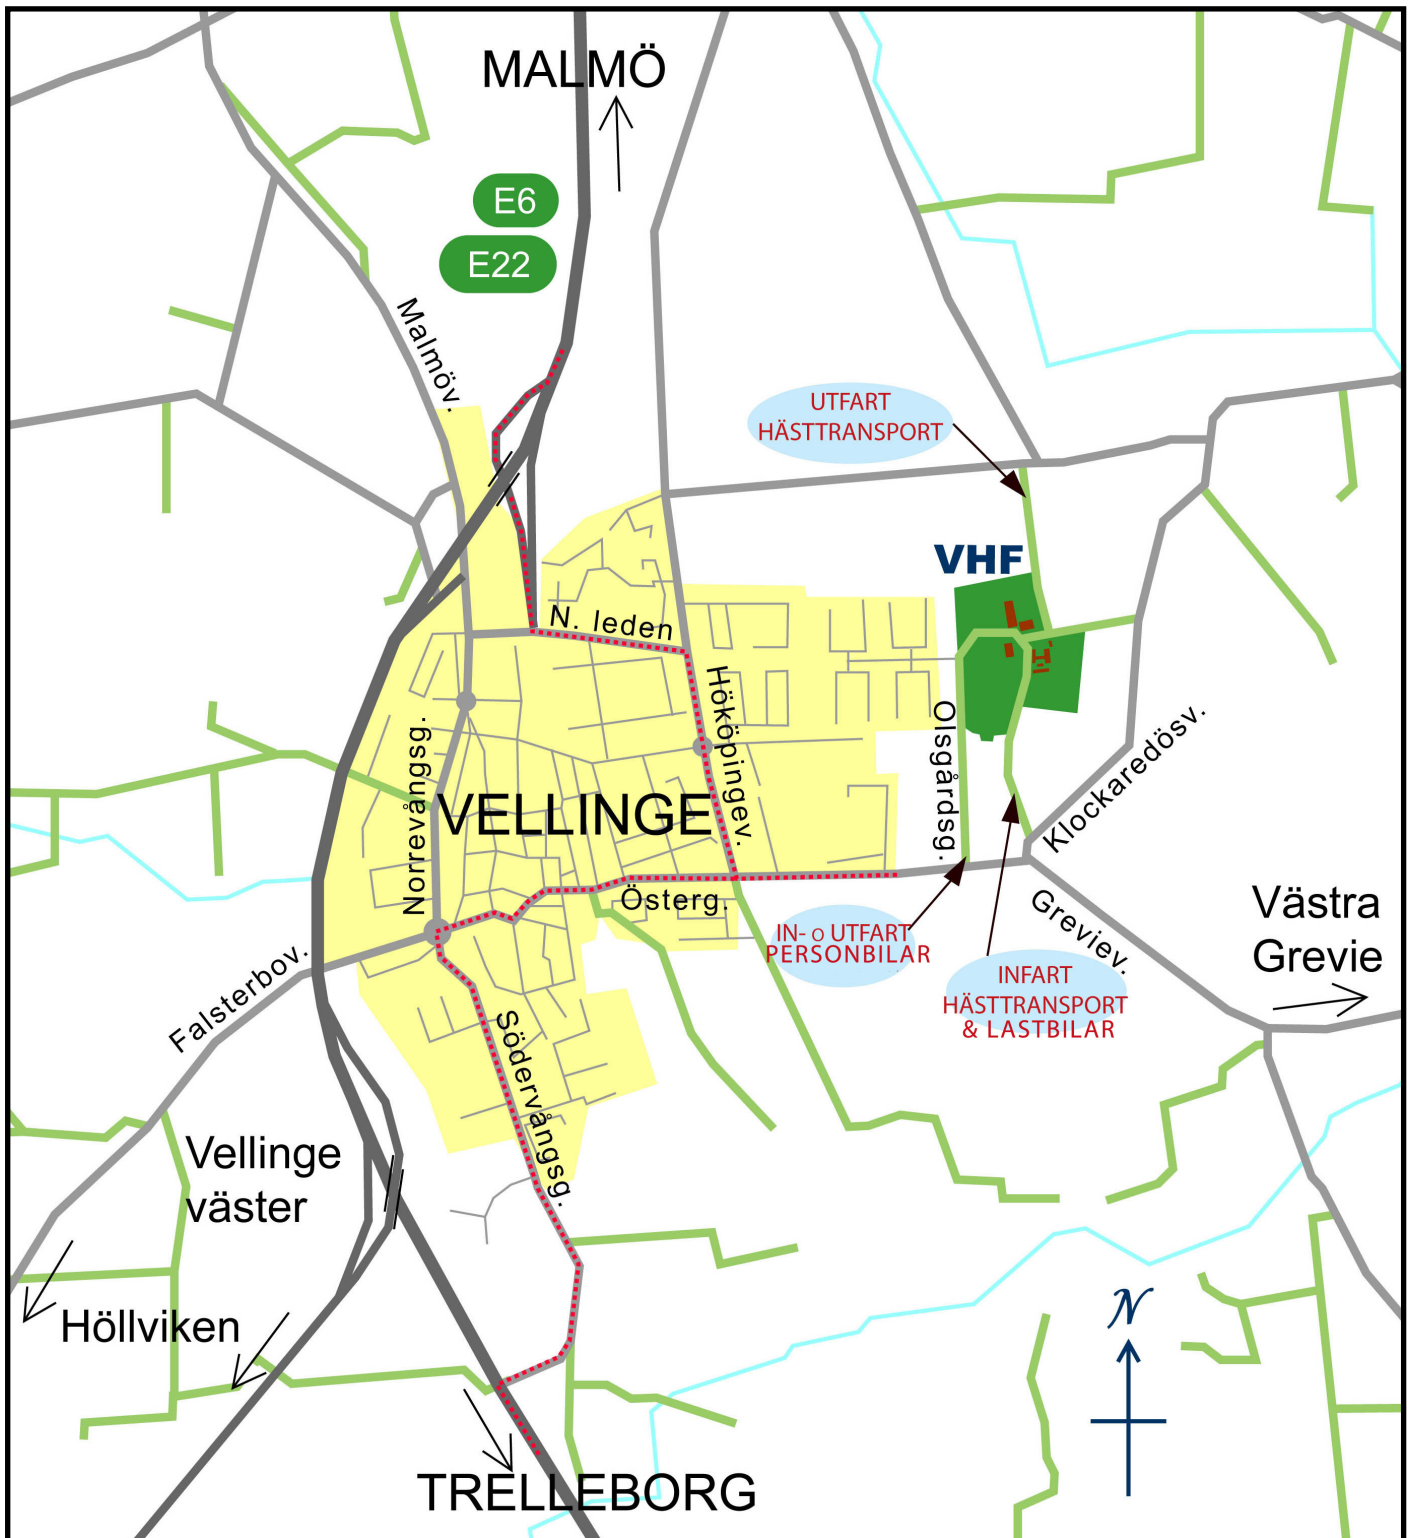

VELLINGE HÄSTSPORTFÖRENING

Körbeskrivning från Malmö:

- Kör motorväg, E6/E22 mot Trelleborg.
- e. 10 km sväng av första avfarten till Vellinge
- e. 1 km vänster vid stoppmärket (Norra leden)
- e. 400m höger vid T-korsning (Hököpingevägen)
- e. 800m vänster vid stopp (Östergatan)
- e. 800m vänster vid skylt "Hästsportanläggning" Olsgårdsgatan - PERSONBILAR
- e. ytterligare 100 m vänster o vänster - HÄSTTRANSPORTER & LASTBILAR

Koordinater: N55 28 40,40 E13 02 40,99