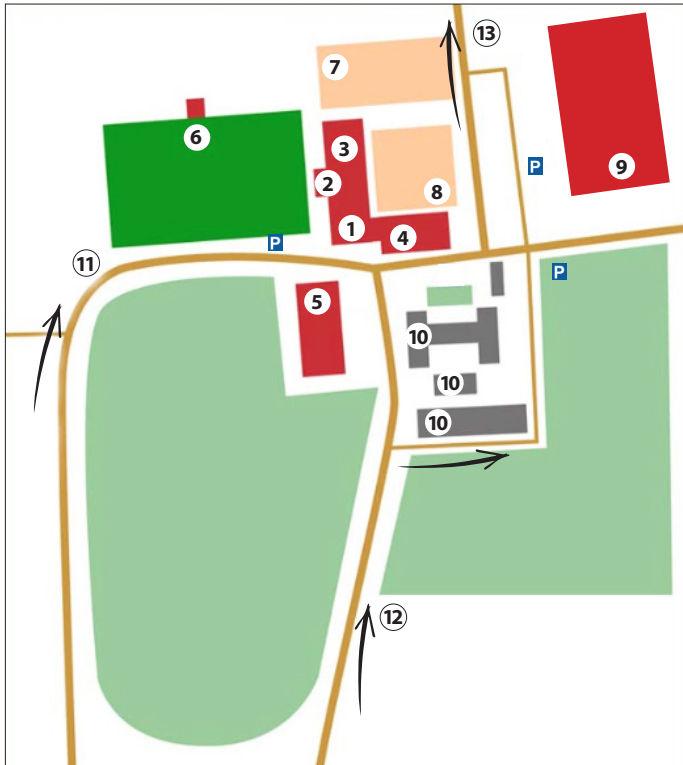

Anläggningskiss Åkarpsgården - Vellinge Hästsportförening

- 1 Kansli, kafeteria (2:a vån)
- 2 Sekretariat
- 3 Stora Ridhuset
- 4 Lilla Ridhuset
- 5 Nya Ridhuset
- 6 Tävlingsbana (gräs)
- 7 Grusbana
- 8 Parkens ridbana
- 9 Hagahill Ridhus
- 10 Stallar
- 11 Infart för publik
- 12 Infart för hästtransport
- 13 Utfart för hästtransport