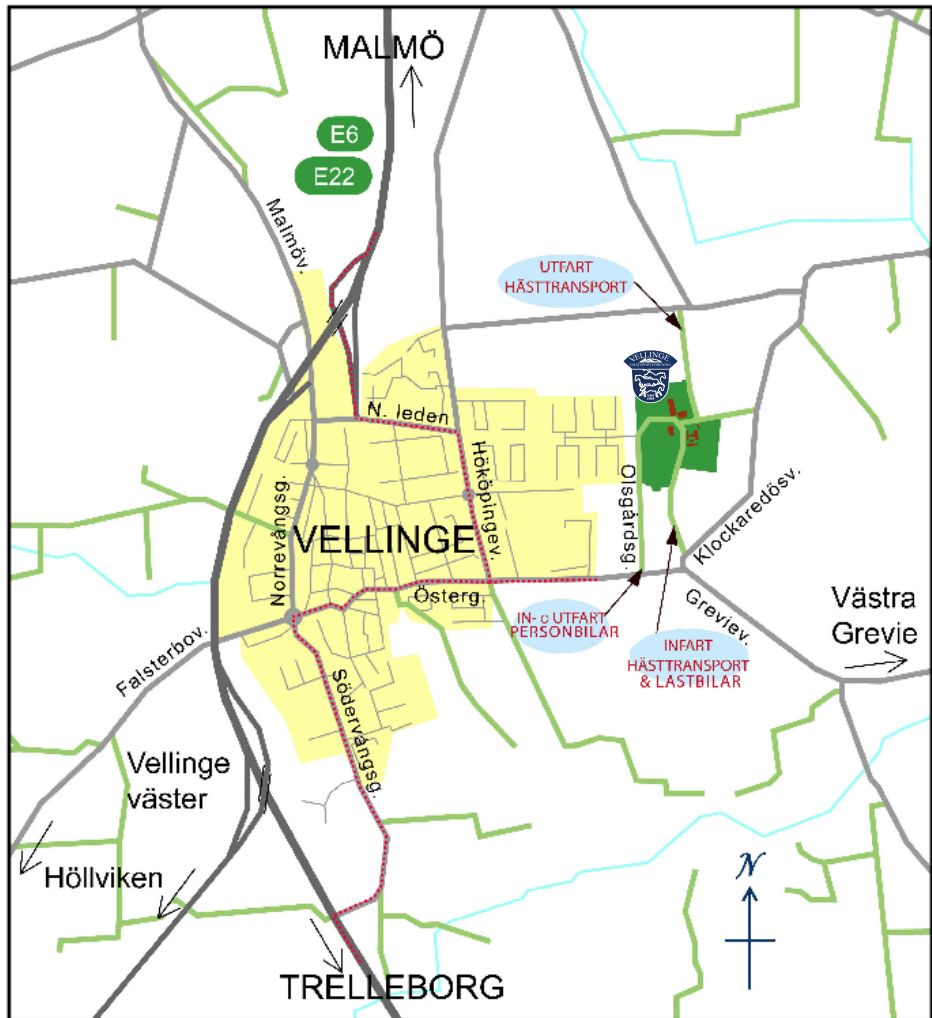

Vellinge Hästsportförening

Körbeskrivning från Malmö:

- Kör motorväg, E6/E22 mot Trelleborg.
- e. 10 km sväng av första avfarten till Vellinge
- e. 1 km vänster vid stoppmärket (Norra leden)
- e. 400m höger vid T-korsning (Hököpingevägen)
- e. 800m vänster vid rondell (Östergatan)
- e. 800m vänster vid skylt "Hästsportanläggning" Olgårdsgatan - PERSONBILAR
- e. ytterligare 100 m vänster o vänster - HÄSTRANSPORTER & LASTBILAR

Koordinater: N55 28 40,40 E13 02 40,99